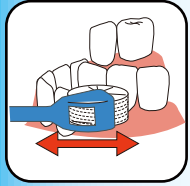

舌清掃
柔らか毛で汚れをとる

3つの特徴

擦らないので歯、歯茎に優しい
柔らか毛で回転するからダメージなし

寿命 約3ヶ月
一般的なブラシの約3倍

歯磨き粉不要
物理的に歯垢を除去するので歯磨剤不要

販売元

株式会社 **クラーク**

TEL. 048-994-1825 FAX. 048-994-1827
〒340-0832 埼玉県八潮市柳之宮屋敷通223番地2

クルクル回転コロコロ転がすと歯垢が取れる

歯と歯茎を一緒に磨けるので、歯頸部の磨き残し無し！
一般的な歯ブラシの様な難しい当て方はありません。

大きな動きでコロコロ転がせばいいので、ハミガキが
苦手な方も簡単に使える！
お子様やご高齢者も楽に使えます。

転がすと自然に歯の間に毛先が届くので、歯間の磨き
残し無し！
咬合面も、もちろん転がすだけでOKです。

誰でも簡単に歯垢が取れる秘密

回転歯ブラシの使い方

※鉄則：必ず転がすことです。擦る様に使うのはNG
臼歯部