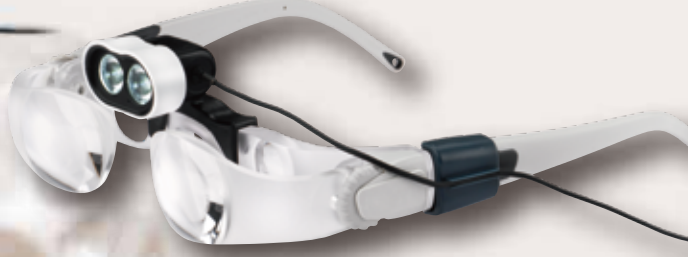

headlight LED + maxDETAIL

LEDヘッドライト付マックスディテール

両手が使える作業用ルーペとして好評のマックスディテールに待望のLEDライト付が加わりました

2つのLEDが明るく照らし40cm直径の範囲内に光を集光。それ以上拡散しないことで満足のいく明るさをキープ。作業や読書に適した距離20~50cmの範囲を見やすく照らします(25cm先で3200ルクス)
ライトと本体をつなぐコネクタ部はあおりがきく可動式のため一番必要なところに照準を当てて照らせます

マックスディテール
LEDヘッドライト付

単三電池3本・ハードケース付
No.1624-52

¥43,000+税

ヘッドライトLED

明るさ二段階切り替え可能。ノーマルで連続8時間、エコユースで連続14時間使用可能

単三電池3本・ハードケース付

No.1604-2 ¥26,000+税

ハンドスタンドルーペに装着

ラボ・ヘッドバンドに装着

MAXディテールに装着

余分なケーブルをまとめます

ベルトに挟めます

わずか110g 携帯にも便利

ヘッドライトLEDクリップタイプ

お手持ちの眼鏡にクリップで挟むタイプ

単三電池3本・ハードケース付